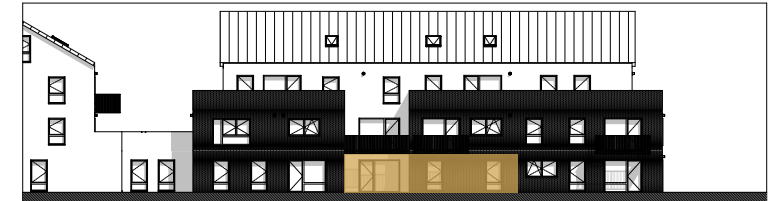

Construction de 69 logements collectifs Rue du Cornet 76194 YVETOT

LOGÉAL
IMMOBILIÈRE

ENSEMBLIER EXPERT ET INNOVANT
Rue Saint Pierre - BP 158
76194 Yvetot Cedex

architecture, urbanisme & design
Ulysse

Plan de niveau - RDC

Façade Ouest

RDC - Logement 004 3P^{ièces}

Date : 30 janvier 2026

Tableau des Surfaces

Chambre 01	11,52
Chambre 02	9,24
Entrée	5,65
PI.	0,60
SDD	5,69
Séjour cuisine	25,32
WC	1,97

59,99 m²

Jardin	59,87
--------	-------