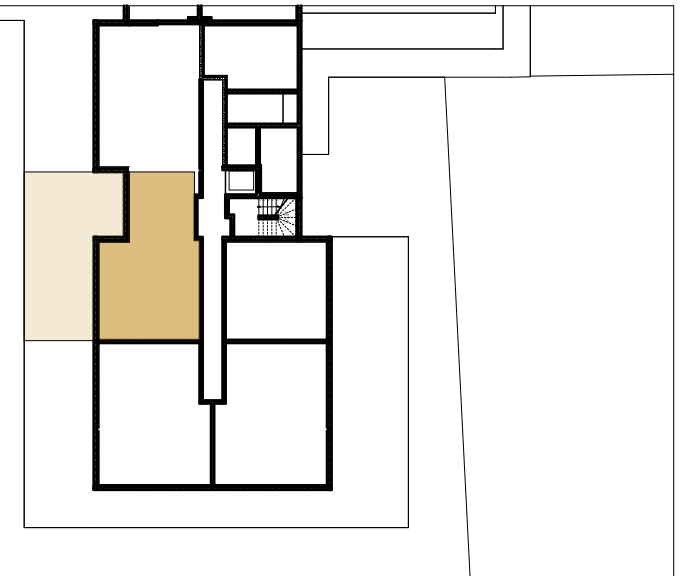

Construction de 69 logements collectifs Rue du Cornet 76194 YVETOT

LOGÉAL
IMMOBILIÈRE

ENSEMBLIER EXPERT ET INNOVANT
Rue Saint Pierre - BP 158
76194 Yvetot Cedex

architecture, urbanisme & design
Ulysse

Plan de niveau - RDC