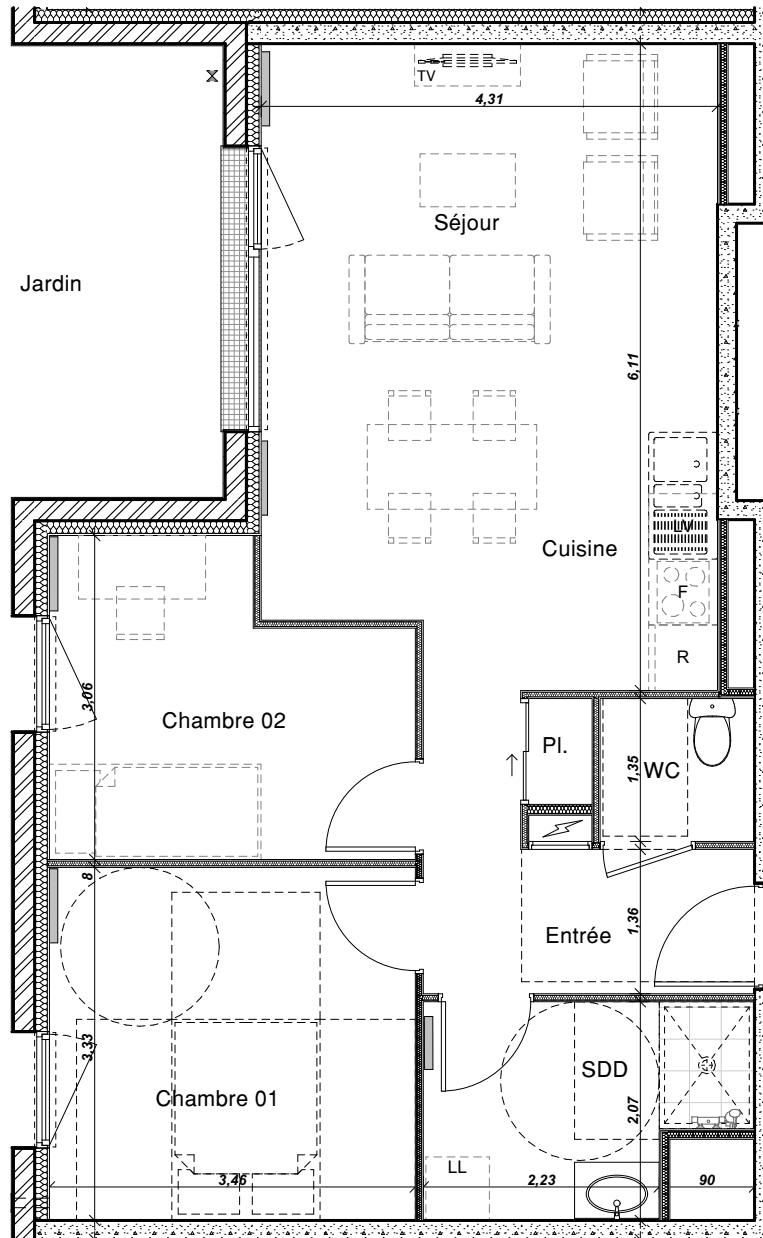

Façade Ouest

RDC - Logement 004 3P^{ièces}

Date : 30 janvier 2026

Tableau des Surfaces

Chambre 01	11,52
Chambre 02	9,24
Entrée	5,65
PI.	0,60
SDD	5,69
Séjour cuisine	25,32
WC	1,97

59,99 m²

Jardin	59,87
--------	-------

Nota : ce plan est susceptible d'être légèrement modifié en fonction des nécessités techniques de la réalisation en ce qui concerne les dimensions libres et les équipements