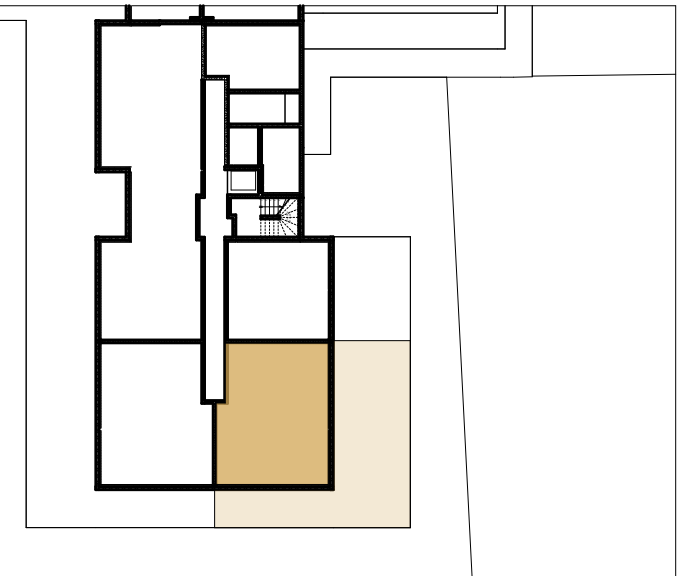

Plan de niveau - RDC

Façade Est

RDC - Logement 002
3P ièces

Tableau des Surfaces

Chambre 01	12,69
Chambre 02	9,67
Entrée	6,56
PI.	0,85
SDD	5,17
Séjour cuisine	26,27
WC	1,96

63,17 m²

Jardin	82,08
--------	-------

Nota : ce plan est susceptible d'être légèrement modifié en fonction des nécessités techniques de la réalisation en ce qui concerne les dimensions libres et les équipements

Date : 30 janvier 2026