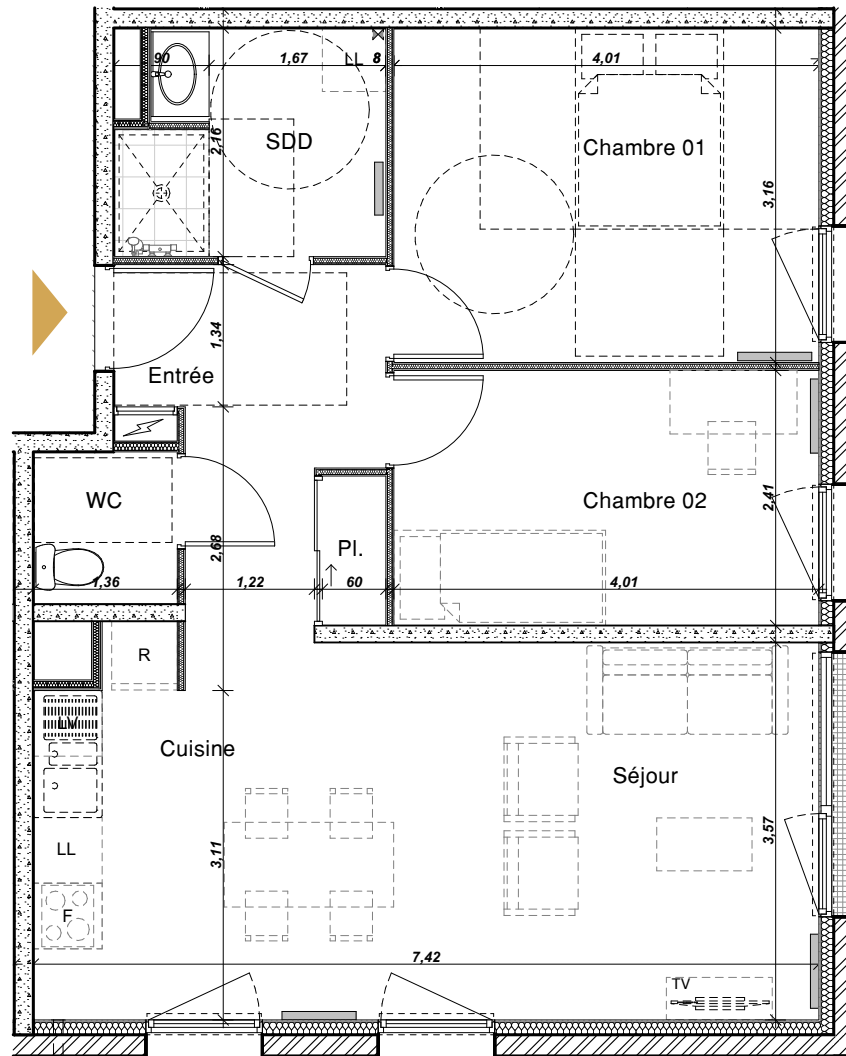

Construction de 69 logements collectifs
Rue du Cornet
76194 YVETOT

LOGÉAL
IMMOBILIÈRE
ENSEMBLIER EXPERT ET INNOVANT

Rue Saint Pierre - BP 158
76194 Yvetot Cedex

architecture, urbanisme & design
ulysses

Jardin