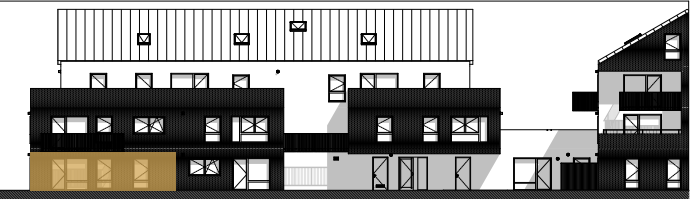

Construction de 69 logements collectifs
Rue du Cornet
76194 YVETOT

LOGÉAL
IMMOBILIÈRE
ENSEMBLIER EXPERT ET INNOVANT

Rue Saint Pierre - BP 158
76194 Yvetot Cedex

architecture, urbanisme & design
ulysses

Jardin

Plan de niveau - RDC

Façade Est

RDC - Logement 002
3P ièces

Tableau des Surfaces

Chambre 01	12,69
Chambre 02	9,67
Entrée	6,56
PI.	0,85
SDD	5,17
Séjour cuisine	26,27
WC	1,96

63,17 m²

Jardin	82,08
--------	-------