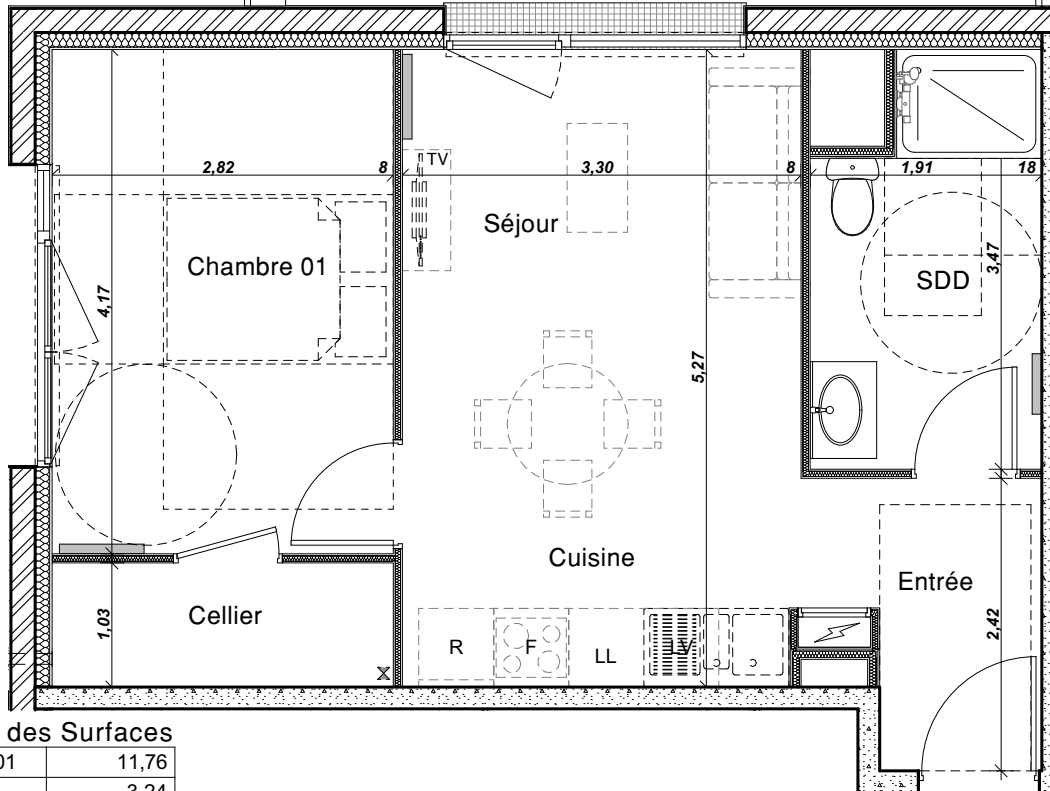

Plan de niveau - R+1

Façade Ouest

**R+1 - Logement 106**  
**2P** ièces

Date : 30 janvier 2026

**Tableau des Surfaces**

Chambre 01	11,76
Entrée	3,24
Rgt	2,89
SDD	6,00
Séjour cuisine	18,00

**41,89 m<sup>2</sup>**

Terrasse	19,96
----------	-------

Nota : ce plan est susceptible d'être légèrement modifié en fonction des nécessités techniques de la réalisation en ce qui concerne les dimensions libres et les équipements