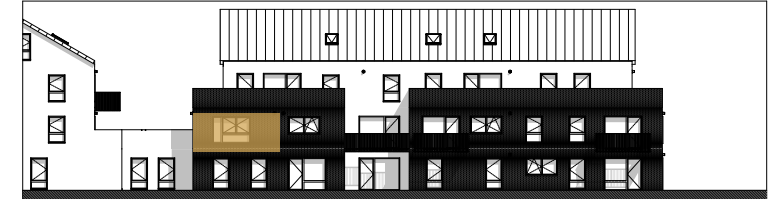

Construction de 69 logements collectifs  
Rue du Cornet  
76190 YVETOT

**LOGÉAL**  
IMMOBILIÈRE

ENSEMBLIER EXPERT ET INNOVANT  
Rue Saint Pierre - BP 158  
76194 Yvetot Cedex

architecture, urbanisme & design  
**ulysses**

Plan de niveau - R+1

Façade Ouest

**R+1 - Logement 106**  
**2P** ièces

Date : 30 janvier 2026

**Tableau des Surfaces**

Chambre 01	11,76
Entrée	3,24
Rgt	2,89
SDD	6,00
Séjour cuisine	18,00

**41,89 m<sup>2</sup>**