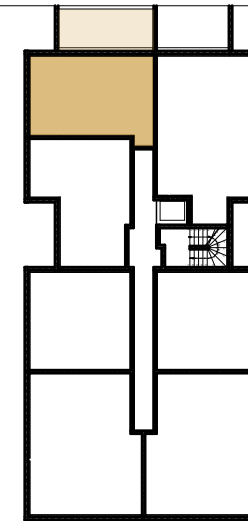

Plan de niveau - R+1

Façade Ouest

**R+1 - Logement 106**  
**2P** ièces

Date : 30 janvier 2026

**Tableau des Surfaces**

Chambre 01	11,76
Entrée	3,24
Rgt	2,89
SDD	6,00
Séjour cuisine	18,00

**41,89 m<sup>2</sup>**

Terrasse	19,96
----------	-------

Nota : ce plan est susceptible d'être légèrement modifié en fonction des nécessités techniques de la réalisation en ce qui concerne les dimensions libres et les équipements