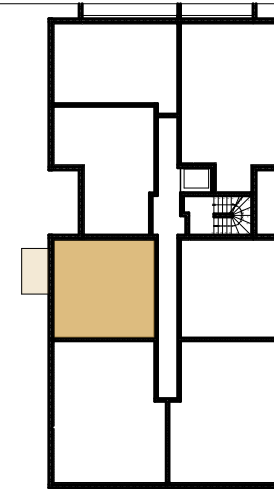

Construction de 69 logements collectifs
Rue du Cornet
76190 YVETOT

LOGÉAL
IMMOBILIÈRE
ENSEMBLIER EXPERT ET INNOVANT
Rue Saint Pierre - BP 158
76194 Yvetot Cedex

architecture, urbanisme & design
ulysses