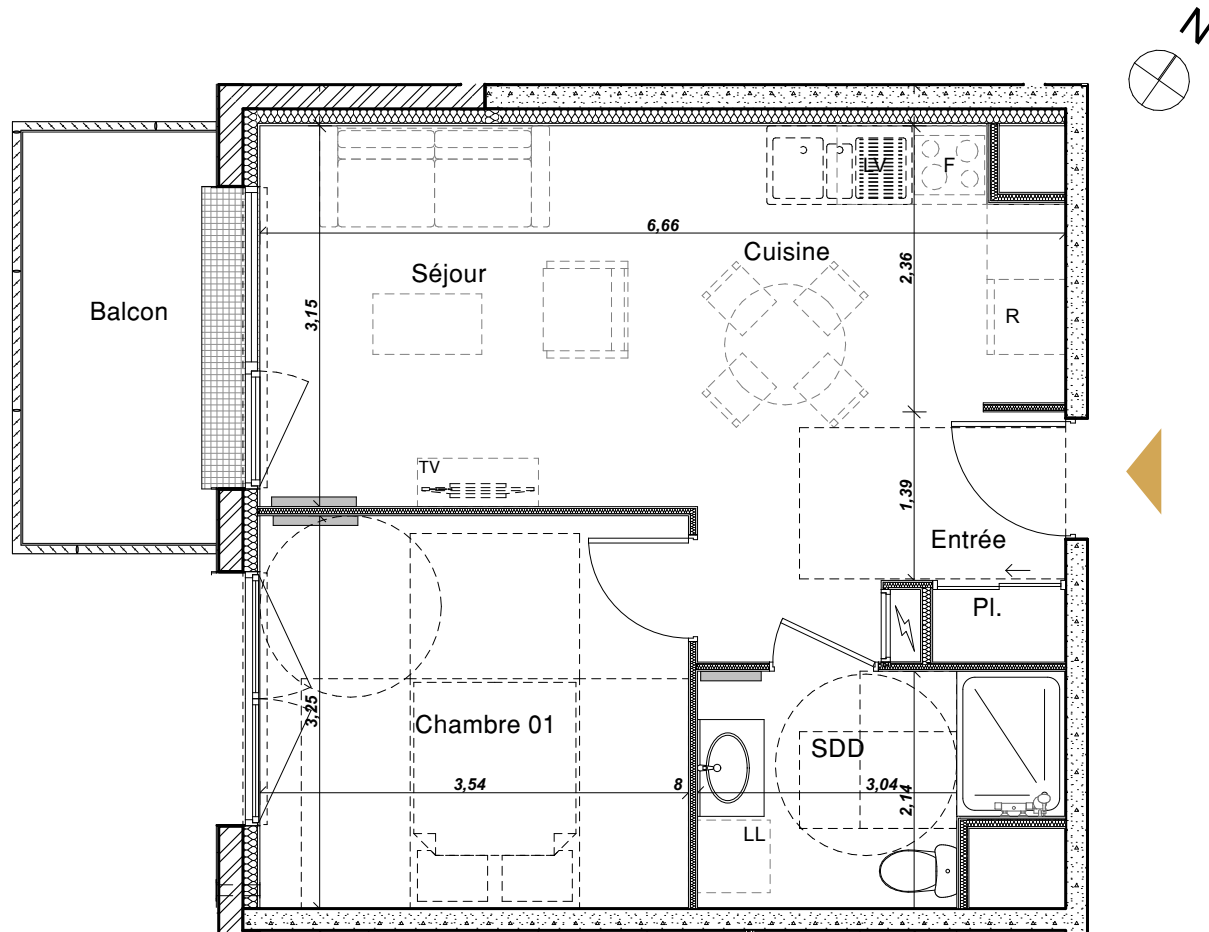

Construction de 69 logements collectifs
Rue du Cornet
76190 YVETOT

LOGÉAL
IMMOBILIÈRE
ENSEMBLIER EXPERT ET INNOVANT
Rue Saint Pierre - BP 158
76194 Yvetot Cedex

architecture, urbanisme & design
ulysses