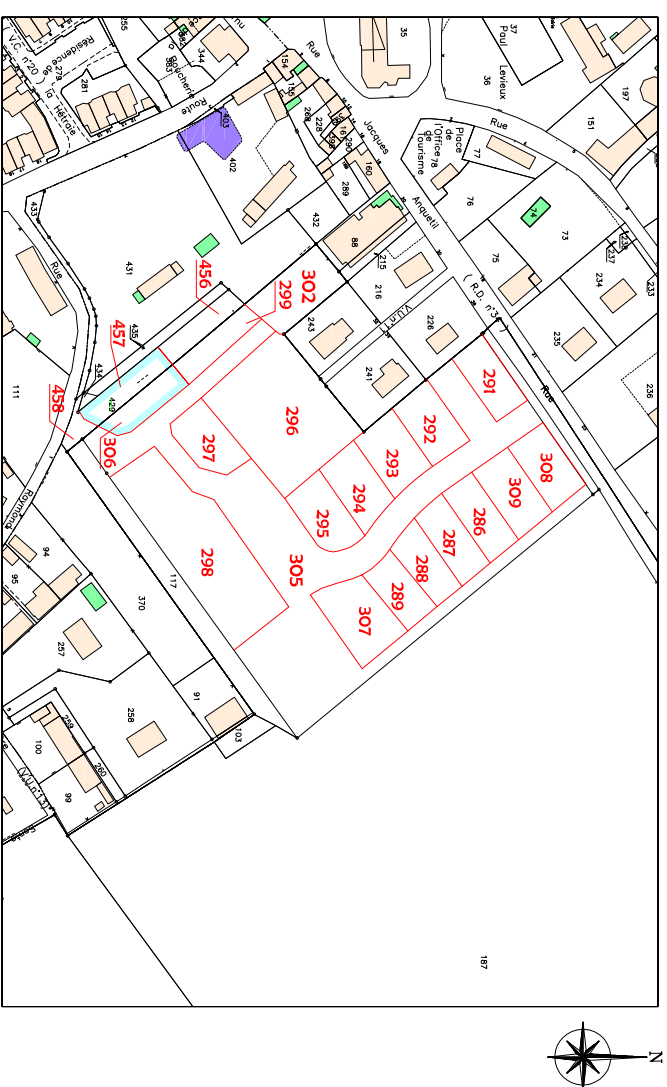

# PLAN DE VENTE

Département de la Seine-Maritime

**COMMUNE D'ALLOUVILLE-BELLEFOSSE**

Rue Jacques Anquetil - Rue Raymond Poulidor

**Propriété de LOGEAL IMMOBILIERE**

**Lot P**

**Cadastrées Sections ZH n° 306 et AH n° 457**

**Superficie mesurée 634 m<sup>2</sup>**

**PLAN D'ENSEMBLE**

Dressé le 07 Septembre 2022  
Mis à jour le 17 Mars 2026

**Dossier : Y19426**

21 Rue Carnot  
76190 Yvetot  
Tél : 02.32.70.47.10  
yvetot@euclid.fr  
www.euclid.fr

## PLAN DE MASSE

Echelle : 1/250

Coordonnées de points		
MAT	X	Y
22	1532233.222	9157622.84
92	1532228.21	9157656.70
93	1532214.75	9157645.63
95	1532337.68	9157645.20
96	1532246.23	9157634.31
97	1532247.75	9157628.96
98	1532241.25	9157616.15
99	1532239.48	9157615.11
411	1532220.92	9157650.70
413	1532244.42	9157622.40
428	1532223.90	9157634.79

### LEGENDE TOPO