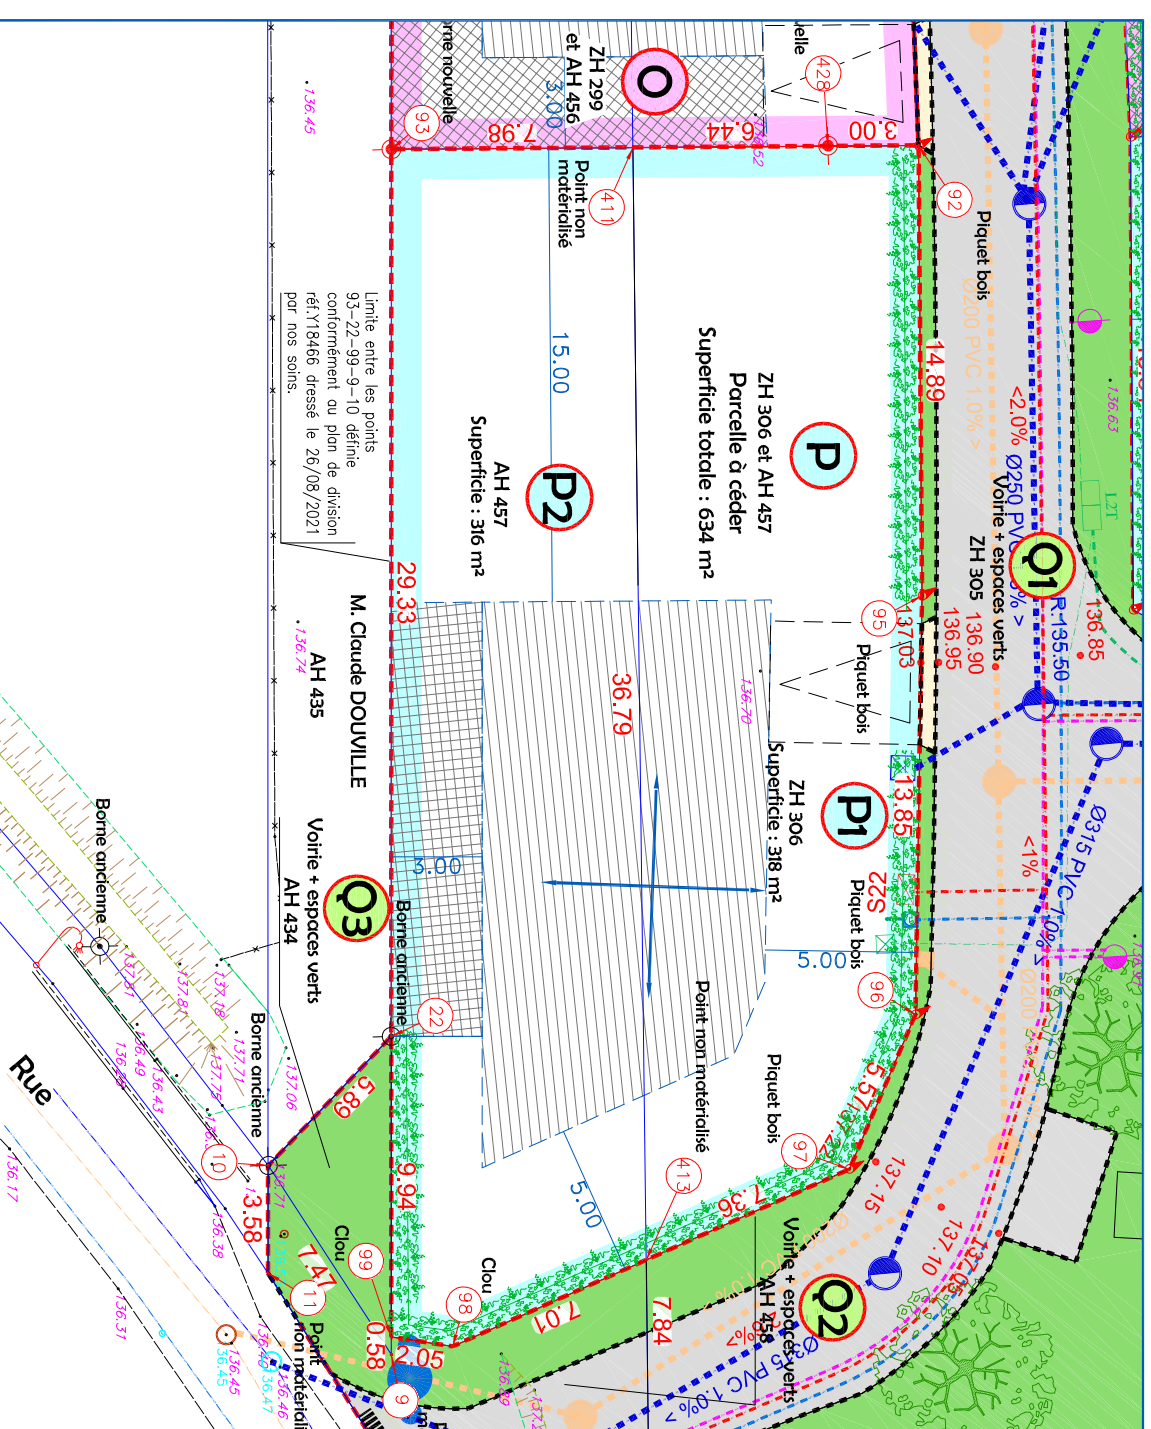

**Superficie mesurée 634 m<sup>2</sup>**

**PLAN D'ENSEMBLE**

Dressé le 07 Septembre 2022  
Mis à jour le 17 Mars 2026

**Dossier : Y19426**

21 Rue Carnot  
76190 Yvetot  
Tél : 02.32.70.47.10  
yvetot@euclid.fr  
www.euclid.fr

## PLAN DE MASSE

Echelle : 1/250

Coordonnées de points		
MAT	X	Y
22	1532233.222	9157622.84
92	1532228.21	9157656.70
93	1532214.75	9157645.63
95	1532337.68	9157645.20
96	1532246.23	9157634.31
97	1532247.75	9157628.96
98	1532241.25	9157616.15
99	1532239.48	9157615.11
411	1532220.92	9157650.70
413	1532244.42	9157622.40
428	1532223.90	9157634.79

### LEGENDE TOPO