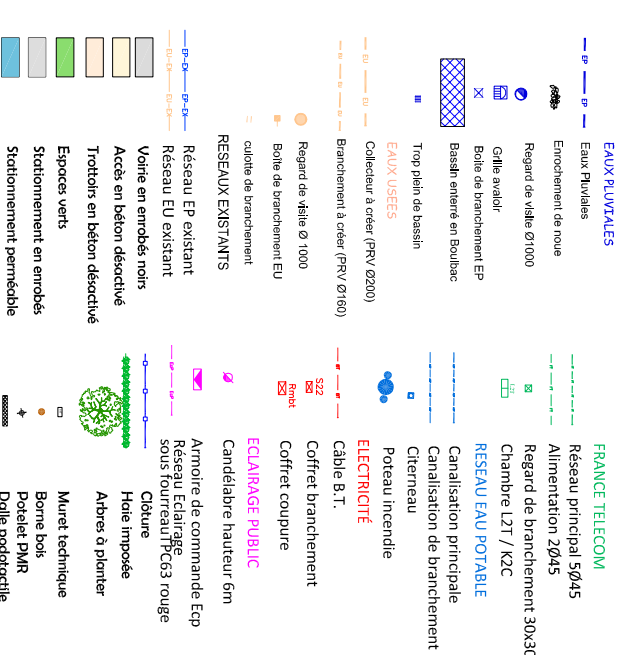

LEGENDE LOTISSEMENT