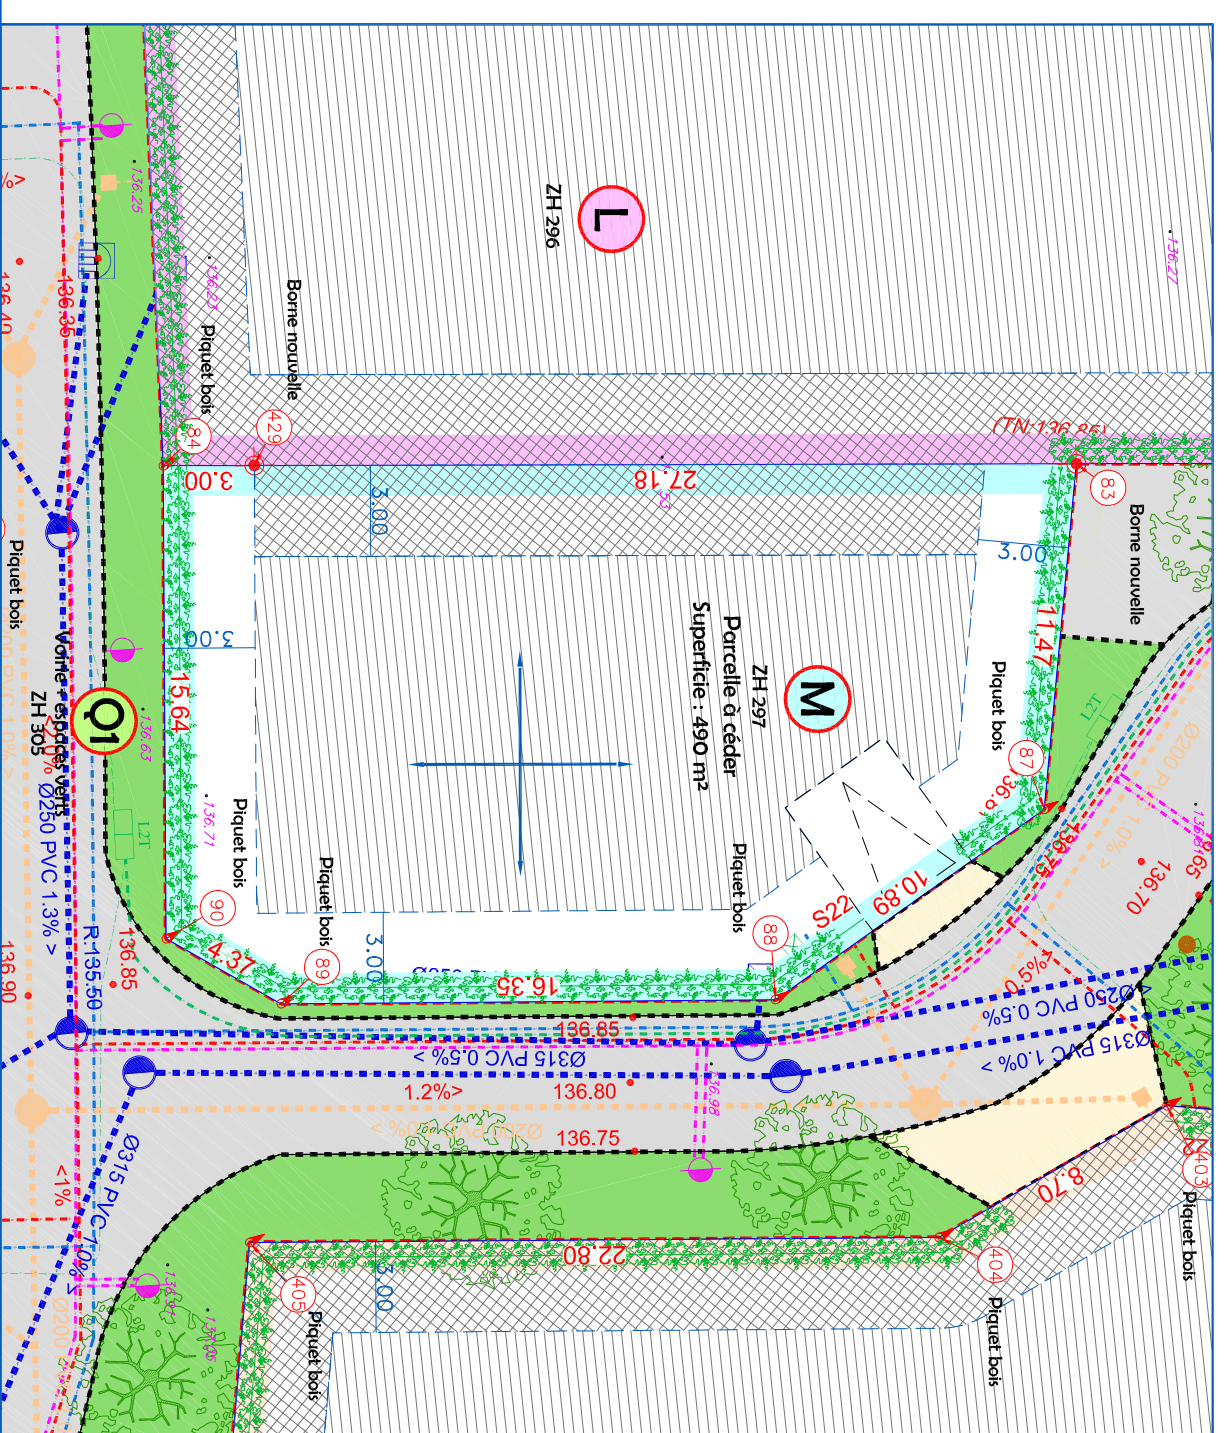

Département de la Seine-Maritime

COMMUNE D'ALLOUVILLE-BELLEFOSSE

Rue Jacques Anquetil - Rue Raymond Poulidor

Propriété de LOGEAL IMMOBILIERE

Lot M

Cadastrée Section ZH n° 297

Superficie mesurée 490 m²

PLAN D'ENSEMBLE

Dressé le 07 Septembre 2022
Mis à jour le 17 Mars 2026

Dossier : Y19426

21 Rue Carnot
76190 Yvetot
Tél : 02.32.70.47.10
yvetot@euclid.fr
www.euclid.fr

PLAN DE MASSE
Echelle : 1/250

Coordonnées de points		
MAT	X	Y
83	1532256.89	9157680.39
84	1532233.48	9157661.34
87	1532263.26	9157670.85
88	1532260.33	9157660.36
89	1532247.71	9157649.96
90	1532243.39	9157649.24
429	1532235.81	9157663.23

LEGENDE TOPO

LEGENDE LOTISSEMENT

Zone de constructibilité autorisée et réglementée pour les constructions
Constructibilité possible sur limite ou H12 avec un retrait
mm de 3m et 3m en cas de façade avec bois

Orientation des façades

Dossier : Y19426