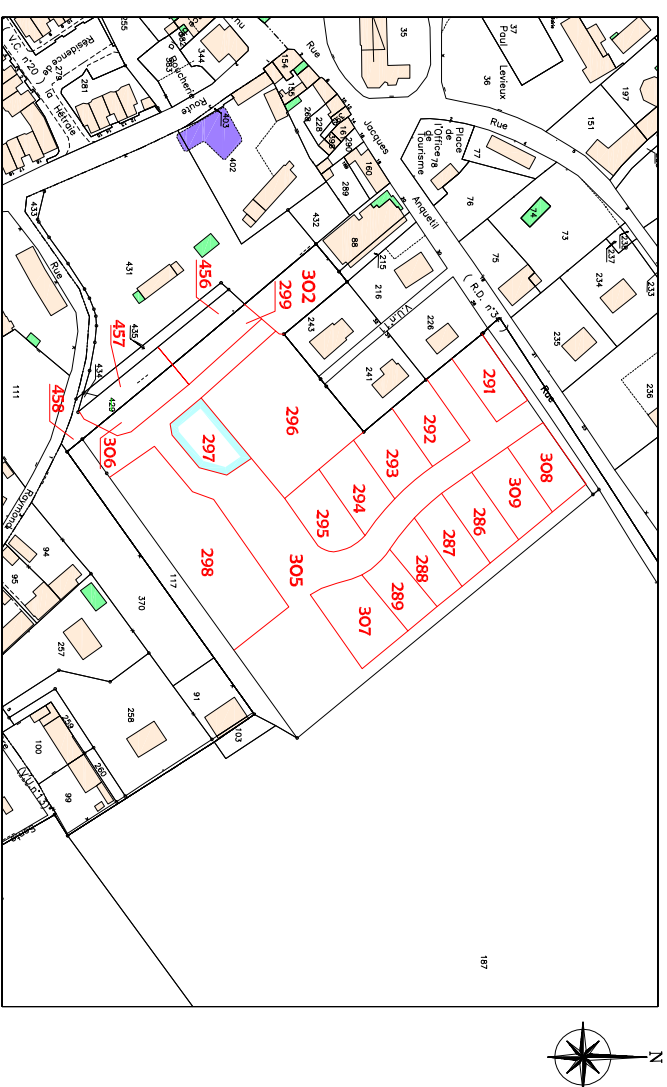

Département de la Seine-Maritime

COMMUNE D'ALLOUVILLE-BELLEFOSSE

Rue Jacques Anquetil - Rue Raymond Poulidor

Propriété de LOGEAL IMMOBILIERE

Lot M

Cadastrée Section ZH n° 297

Superficie mesurée 490 m²

PLAN D'ENSEMBLE

Dressé le 07 Septembre 2022
Mis à jour le 17 Mars 2026

Dossier : Y19426

21 Rue Carnot
76190 Yvetot
Tél : 02.32.70.47.10
yvetot@euclid.fr
www.euclid.fr

PLAN DE MASSE
Echelle : 1/250

Coordonnées de points		
MAT	X	Y
83	1532256.89	9157680.39
84	1532233.48	9157661.34
87	1532263.26	9157670.85
88	1532260.33	9157660.36
89	1532247.71	9157649.96
90	1532243.39	9157649.24
429	1532235.81	9157663.23

LEGENDE TOPO

LEGENDE LOTISSEMENT

Zone de constructibilité autorisée et réglementée pour les constructions
Constructibilité possible sur limite ou H12 avec un retrait
mm de 3m et 3m en cas de façade avec bois