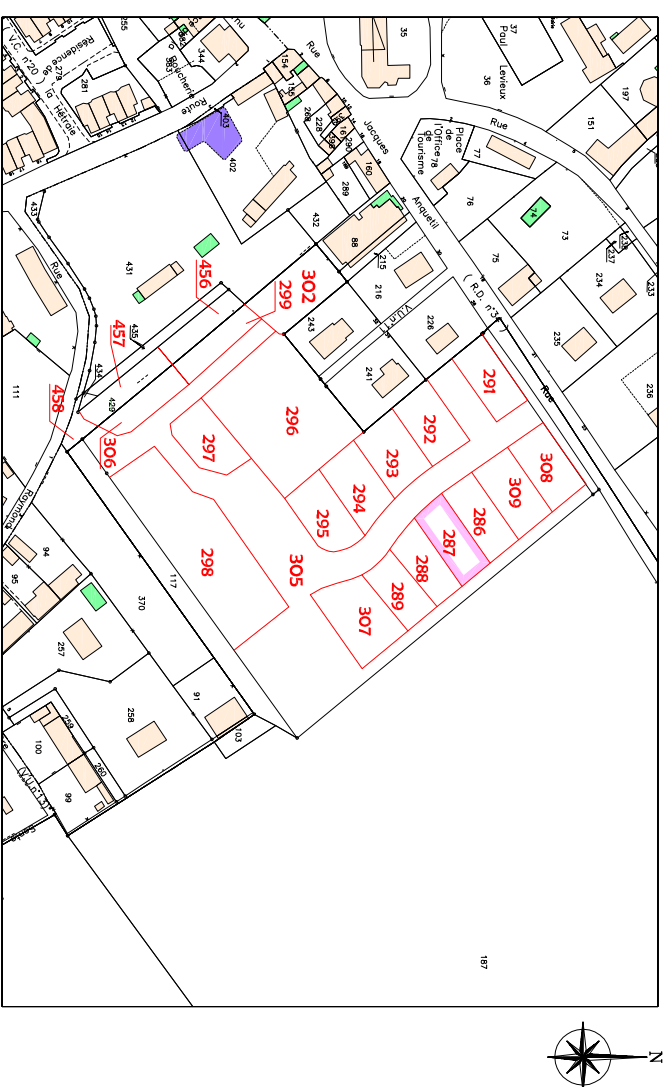

Département de la Seine-Maritime

**COMMUNE D'ALLOUVILLE-BELLEFOSSE**

Rue Jacques Anquetil - Rue Raymond Poulidor

Propriété de LOGEAL IMMOBILIERE

Lot C

Cadastrée Section ZH n° 287

Superficie mesurée 454 m<sup>2</sup>

**PLAN D'ENSEMBLE**

Sans échelle

Dressé le 07 Septembre 2022  
Mis à jour le 17 Mars 2026

Dossier : Y19426

**Euclid**  
Géomètres-Experts

21 Rue Carnot  
76190 Yvetot  
Tél : 02.32.70.47.10  
yvetot@euclid.fr  
www.euclid.fr

**PLAN DE MASSE**  
Echelle : 1/250

Coordonnées de points		
MAT	X	Y
27	1532298.10	9157771.87
28	1532271.08	9157753.37
29	1532506.88	9157760.98
30	1532804.46	9157742.91
31	1532277.69	9157745.63
32	1532274.19	9157749.53
415	1532273.55	9157755.07
416	1532282.93	9157744.60

**LEGENDE TOPO**

**LEGENDE LOTISSEMENT**

**Euclid**  
Géomètres-Experts

Zone de constructibilité autorisée et réglementée pour les constructions  
Constructibilité possible sur limite ou H12 avec un retrait  
mm de 3m et 5m en cas de façade avec bois