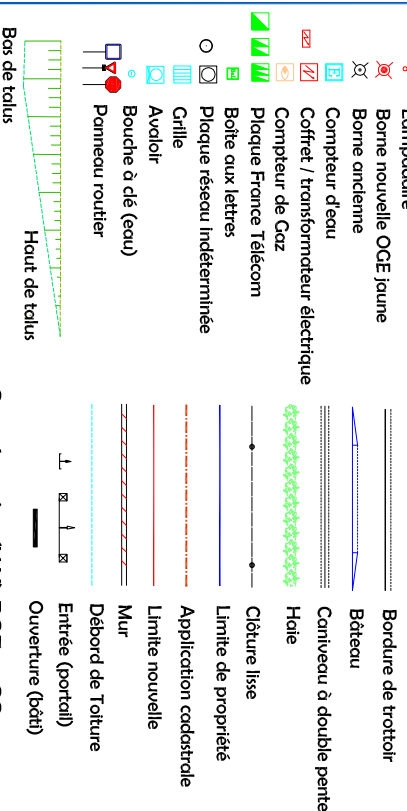

Département de la Seine-Maritime

**COMMUNE D'ALLOUVILLE-BELLEFOSSE**

Rue Jacques Anquetil - Rue Raymond Poulidor

Propriété de LOGEAL IMMOBILIERE

Lot C

Cadastrée Section ZH n° 287

Superficie mesurée 454 m<sup>2</sup>

**PLAN D'ENSEMBLE**

Sans échelle

Dressé le 07 Septembre 2022  
Mis à jour le 17 Mars 2026

Dossier : Y19426

**Euclid**  
Géomètres-Experts

21 Rue Carnot  
76190 Yvetot  
Tél : 02.32.70.47.10  
yvetot@euclid.fr  
www.euclid.fr

**PLAN DE MASSE**  
Echelle : 1/250

Coordonnées de points		
MAT	X	Y
27	1532298.10	9157771.87
28	1532271.08	9157753.37
29	1532506.88	9157760.98
30	1532804.46	9157742.91
31	1532277.69	9157745.63
32	1532274.19	9157749.53
415	1532273.55	9157755.07
416	1532282.93	9157744.60

**LEGENDE TOPO**

**LEGENDE LOTISSEMENT**

**Euclid**  
Géomètres-Experts

Zone de constructibilité autorisée et réglementée pour les constructions  
Constructibilité possible sur limite ou H12 avec un retrait  
mm de 3m et 5m en cas de façade avec bois