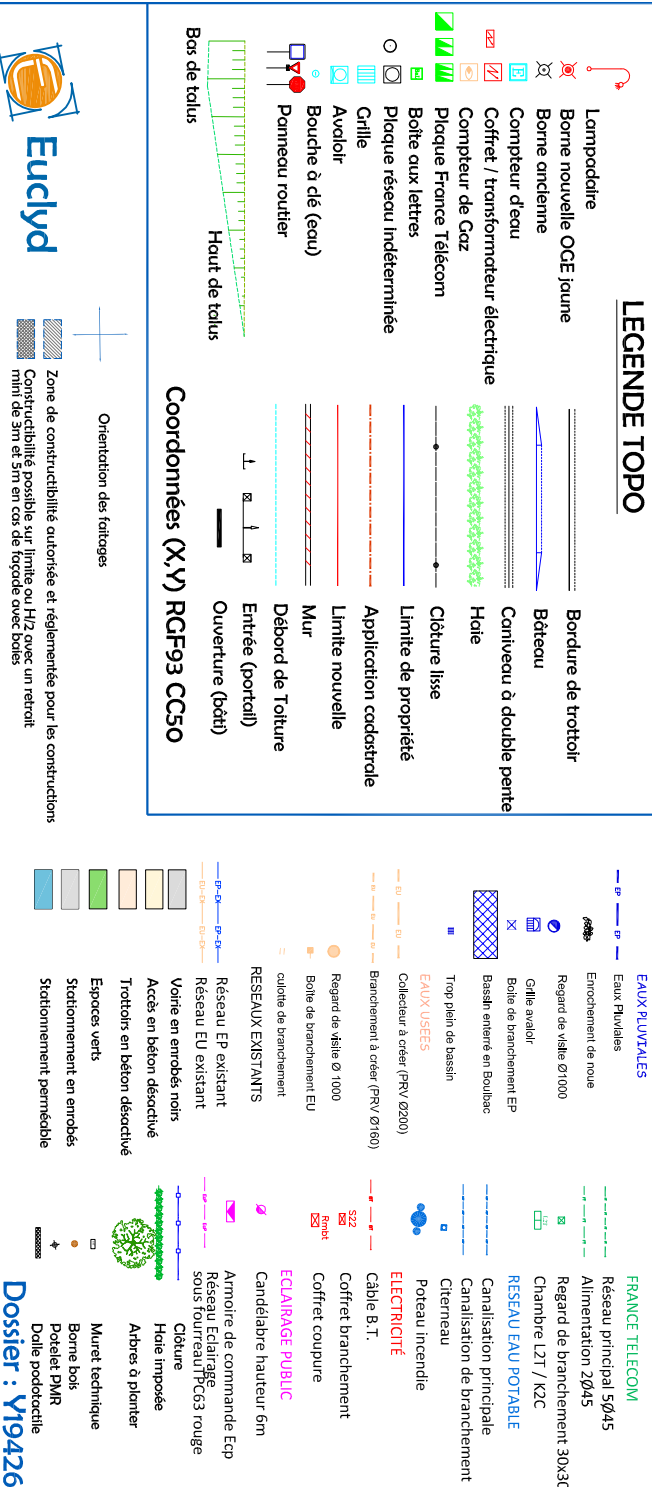

Département de la Seine-Maritime

**COMMUNE D'ALLOUVILLE-BELLEFOSSE**

Rue Jacques Anquetil - Rue Raymond Poulidor

Propriété de LOGEAL IMMOBILIERE

Lot C

Cadastrée Section ZH n° 287

Superficie mesurée 454 m<sup>2</sup>

**PLAN DE MASSE**  
Echelle : 1/250

Coordonnées de points		
MAT	X	Y
27	1532298.10	9157771.87
28	1532271.08	9157753.37
29	1532506.88	9157760.98
30	1532804.46	9157742.91
31	1532277.69	9157745.63
32	1532274.19	9157749.53
415	1532273.55	9157755.07
416	1532282.93	9157744.60

**LEGENDE TOPO**

**LEGENDE LOTISSEMENT**

**Euclid**  
Géomètres-Experts

Zone de constructibilité autorisée et réglementée pour les constructions  
Constructibilité possible sur limite ou H12 avec un retrait  
mm de 3m et 5m en cas de façade avec bois