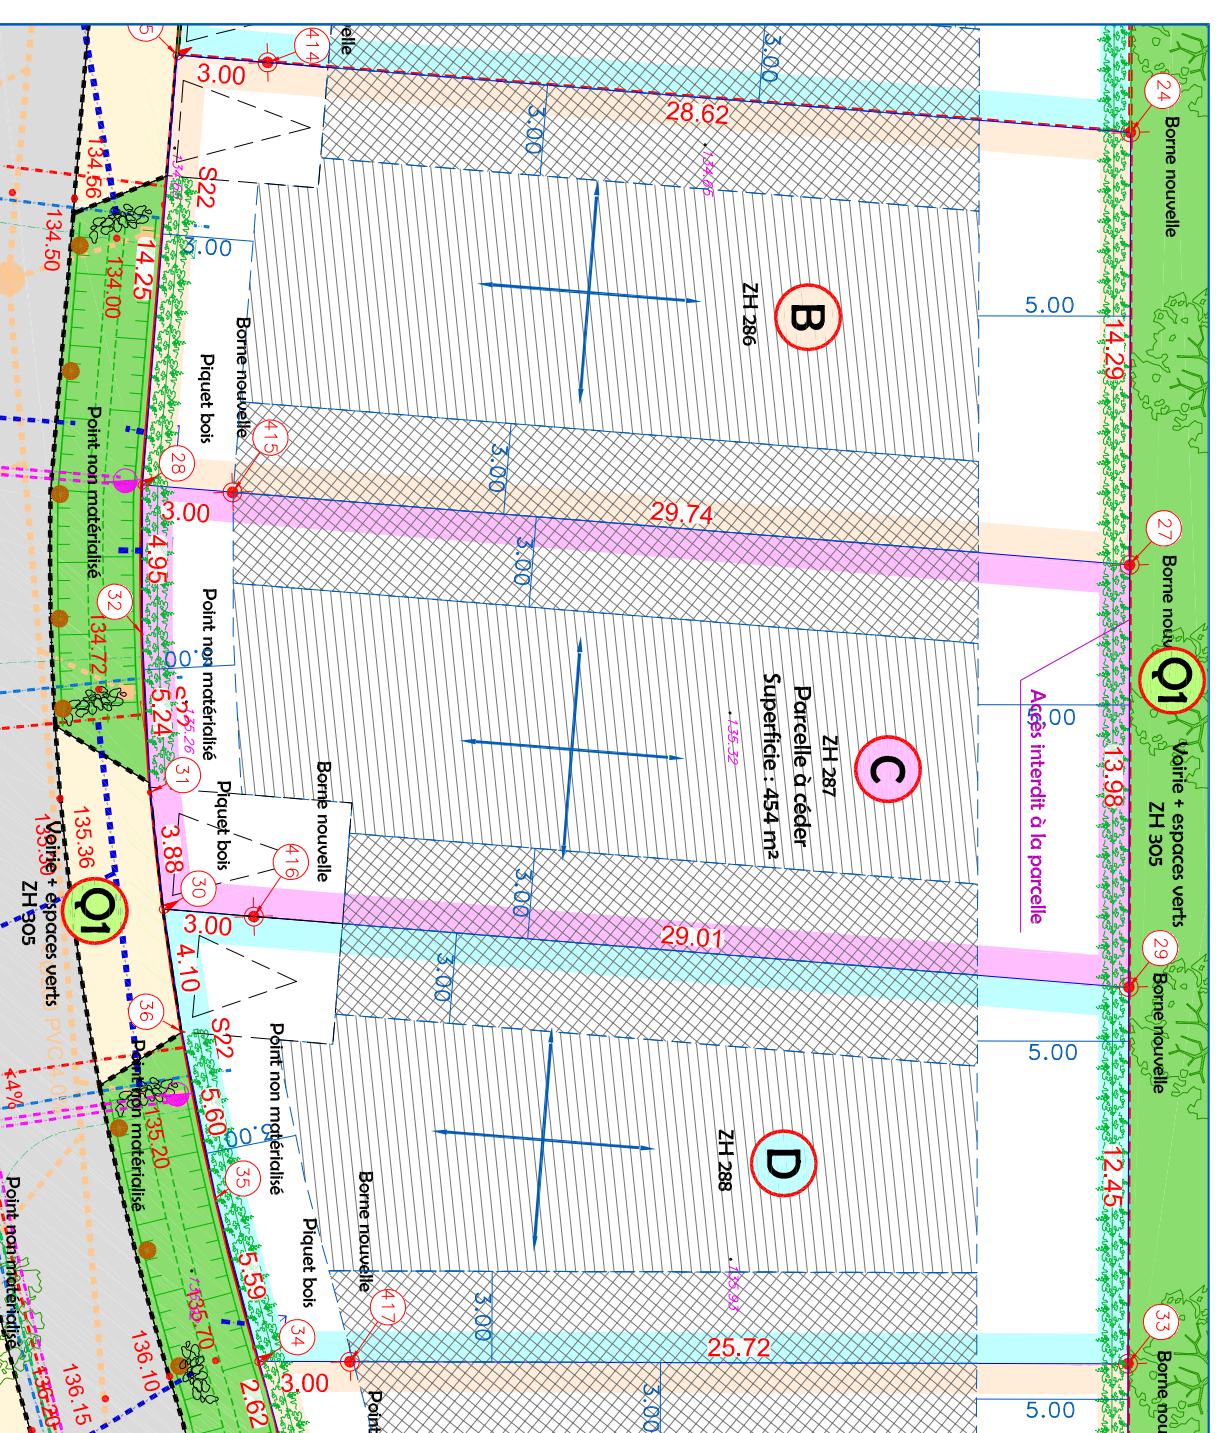

Département de la Seine-Maritime

**COMMUNE D'ALLOUVILLE-BELLEFOSSE**

Rue Jacques Anquetil - Rue Raymond Poulidor

Propriété de LOGEAL IMMOBILIERE

Lot C

Cadastrée Section ZH n° 287

Superficie mesurée 454 m<sup>2</sup>

**PLAN D'ENSEMBLE**

Sans échelle

Dressé le 07 Septembre 2022  
Mis à jour le 17 Mars 2026

Dossier : Y19426

**Euclid**  
Géomètres-Experts

21 Rue Carnot  
76190 Yvetot  
Tél : 02.32.70.47.10  
yvetot@euclid.fr  
www.euclid.fr

**PLAN DE MASSE**  
Echelle : 1/250

Coordonnées de points		
MAT	X	Y
27	1532298.10	9157771.87
28	1532271.08	9157753.37
29	1532506.88	9157760.98
30	1532804.46	9157742.91
31	1532277.69	9157745.63
32	1532274.19	9157749.53
415	1532273.55	9157755.07
416	1532282.93	9157744.60

**LEGENDE TOPO**

**LEGENDE LOTISSEMENT**

**Euclid**  
Géomètres-Experts

Zone de constructibilité autorisée et réglementée pour les constructions  
Constructibilité possible sur limite ou H12 avec un retrait  
mm de 3m et 5m en cas de façade avec bois